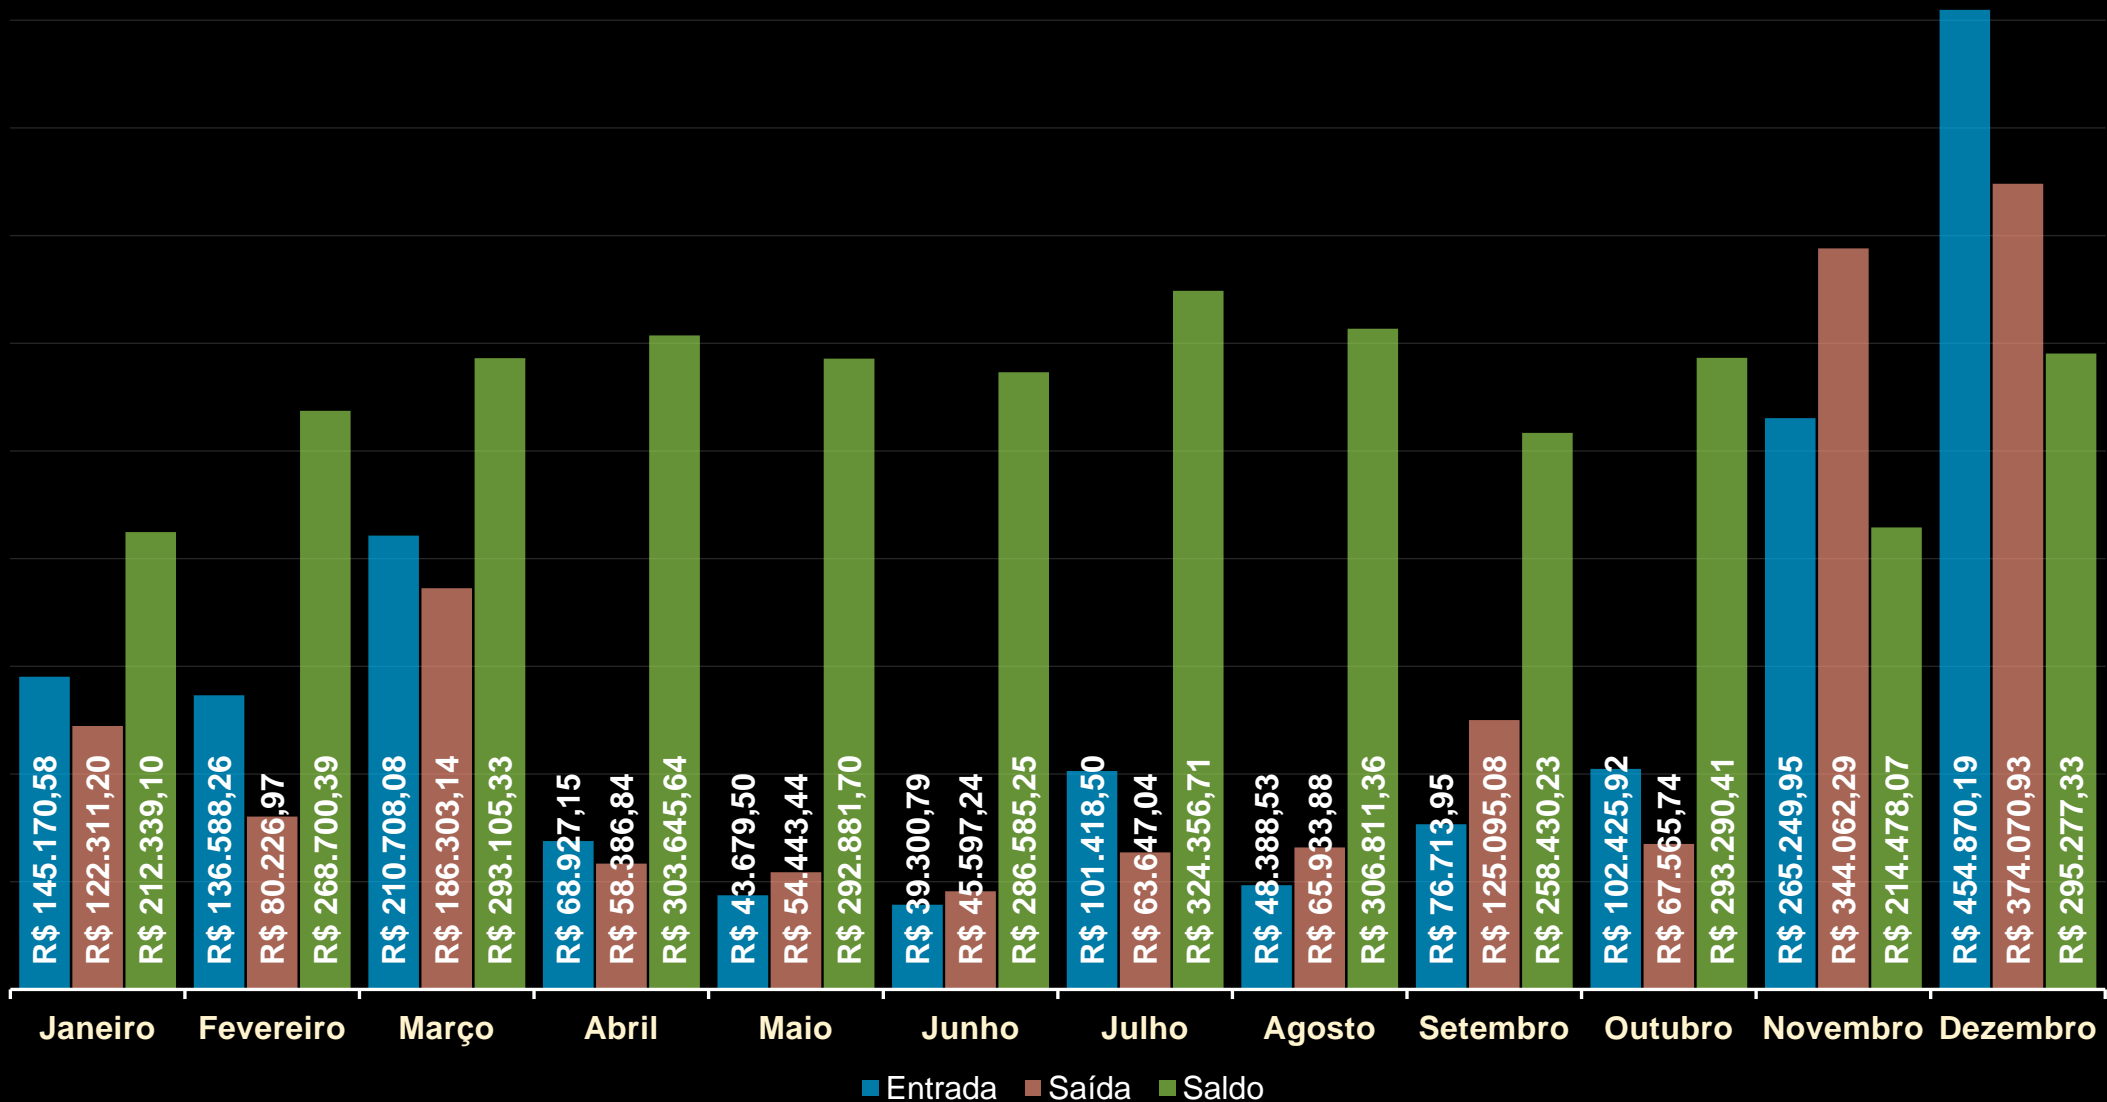

Relatório Mensal - 2021

■ Entrada ■ Saída ■ Saldo